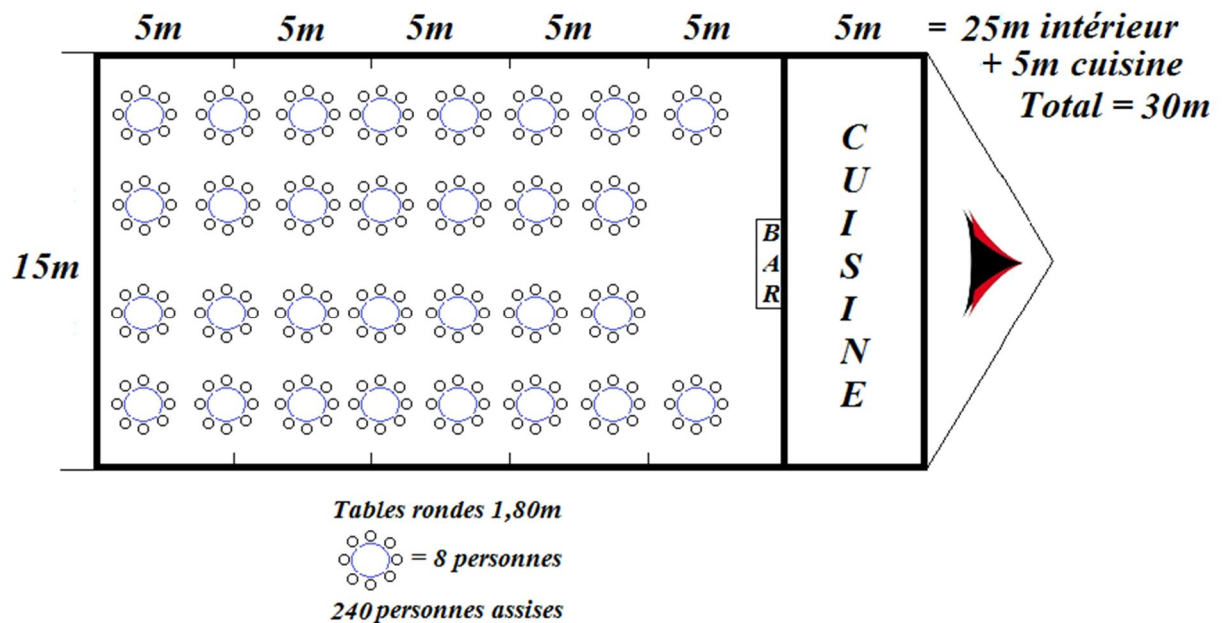

## Chapiteau principal (Salle) + cuisine

1 Chapiteau de 15m de large sur 25m de long + 5m de cuisine

- Surface au sol = 450m<sup>2</sup>

Prix départ dépôt : CHF 15 200.- (sans plancher) CHF 19 700.- (avec plancher)  
Montage-démontage inclus