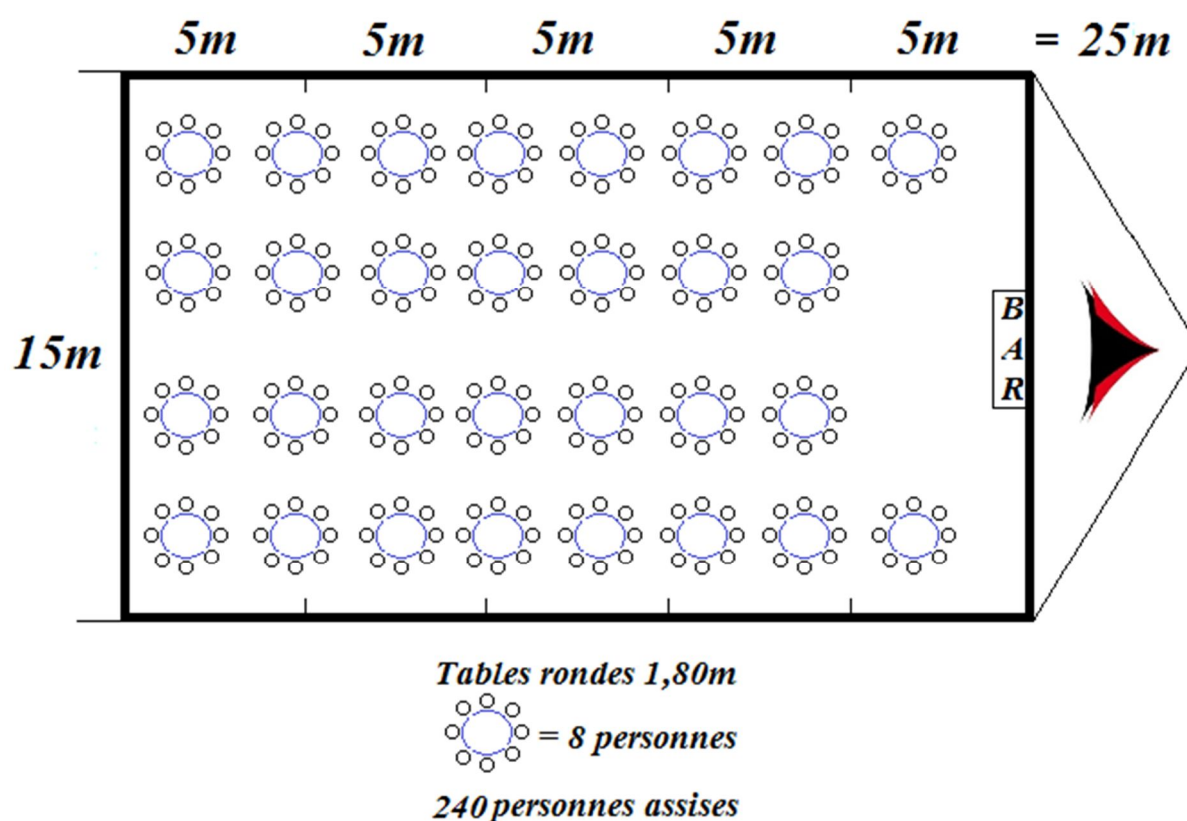

## Le chapiteau principal (La salle)

1 Chapiteau de 15m de large sur 25m de long

- Surface au sol = 375m<sup>2</sup>

Prix départ dépôt : CHF 13 000.- (sans plancher) CHF 17 500.- (avec plancher)  
Montage-démontage inclus